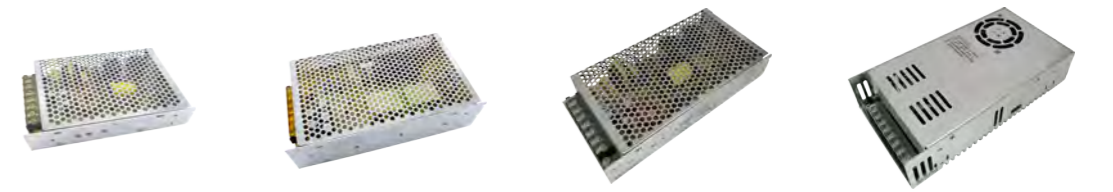

PD10024V	PD20024V	PD30024V	PD50024V
47,65€	66,20€	84,39€	153,39€

RAEE e IVA no incluido en el precio.

DRIVERS TIRA LED REGULABLE

PVP

PD1202RR	PD10012110	PD30511024	PD10024110	PDRMLTU
163,92€	145,20€	59,30€	145,20€	105,58€