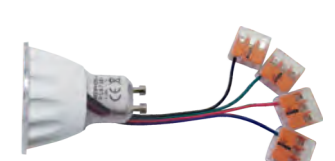

PBU14RGBGU
39,92€