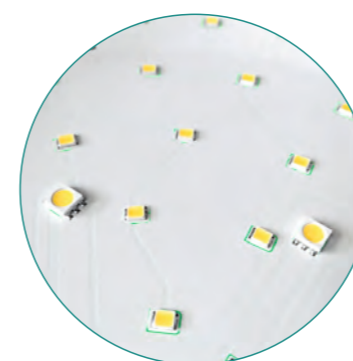

RSE
Con emergencia incorporada