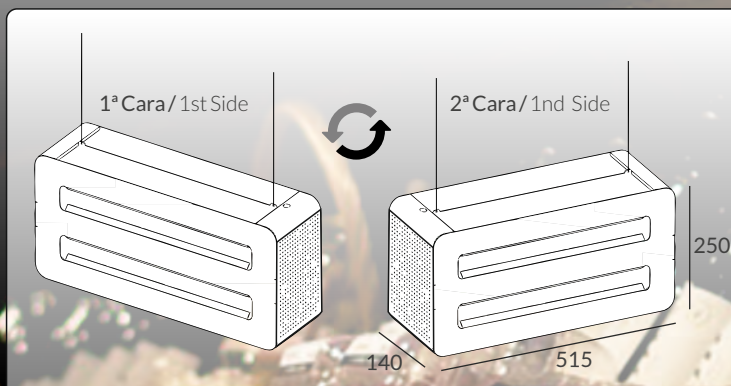

## COLGANTE

Modelo Model	IT415DSN	IT415DSB	IT415DSG	IT415DSNLED	IT415DSBLED	IT415DSGLE
Potencia Power	4x15W	4x15W	4x15W	4x8W LED	4x8W LED	4x8W LED
Voltaje Voltage	230 V.A.C/50Hz					
Film	2x Adhesivo/Adhesive 0,13m <sup>2</sup>					
Instalación Mounting	Suspendido Hanging					
Sistema encendido System on	Balasto magnético Magnetic ballast	Balasto magnético Magnetic ballast	Balasto magnético Magnetic ballast	Encendido directo tubo LED	Encendido directo tubo LED	Encendido directo tubo LED
Acabado Finish	Negro pintado al horno	Blanco pintado al horno	Gris pintado al horno	Negro pintado al horno	Blanco pintado al horno	Gris pintado al horno
Peso Weight	6,5Kg	6,5Kg	6,5Kg	5,8Kg	5,8Kg	5,8Kg
Cobertura Coverage	560m <sup>2</sup>	560m <sup>2</sup>	560m <sup>2</sup>	460m <sup>2</sup>	460m <sup>2</sup>	460m <sup>2</sup>

## DISEÑO CON DOBLE FRONTAL DOUBLE FRONT DESIGN

La lámina adhesiva incorpora una cuadrícula para poder realizar el conteo de insectos de manera fácil y rápida.