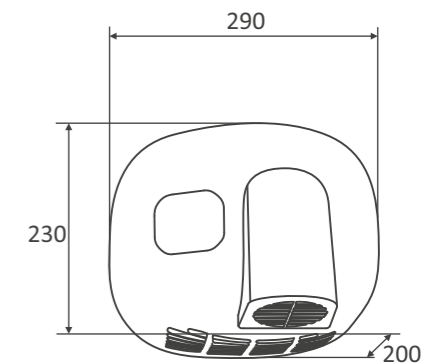

Todos los accesorios para la correcta instalación del aparato están incluidos.